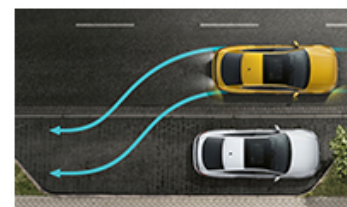

Arteon - cennik

Rok modelowy 2018, rok produkcji 2018

Ceny PLN z VAT	Essence	Elegance	R-Line
1.5 TSI ACT Evo 150 KM (110 kW) 6 biegów	127-690 123 690	-	-
1.5 TSI ACT Evo 150 KM (110 kW) DSG 7 - stopniowa	136-490 132 490	147-290 143 290	-
2.0 TSI 190 KM (140 kW) DSG 7 - stopniowa	145-890 141 890	156-690 152 690	159-390 155 390
2.0 TSI, 4MOTION 280 KM (206 kW) DSG 7 - stopniowa	-	202-590 198 590	205-290 201 290
2.0 TDI, SCR 150 KM (110 kW) 6 biegów	146-190 134 190	-	-
2.0 TDI, SCR 150 KM (110 kW) DSG 7 - stopniowa	155-890 143 890	166-690 154 690	-
2.0 TDI, SCR 190 KM (140 kW) 6 biegów	-	166-590 154 590	169-290 157 290
2.0 TDI, SCR 190 KM (140 kW) DSG 7 - stopniowa	-	176-290 164 290	178-990 166 990
2.0 TDI, SCR, 4MOTION 190 KM (140 kW) DSG 7 - stopniowa	-	186-790 174 790	189-490 177 490
2.0 TDI Bi-Turbo, SCR, 4MOTION 240 KM (176 kW) DSG 7 - stopniowa	-	199-090 187 090	201-790 189 790

Informujemy, że dla aut z Roku Modelowego 2018 wybrane silniki dostępne są jedynie z oferty placowej dealerów. O szczegóły zapytaj Sprzedawcę.

Pakiet Premium

dla Essence

za ~~7 420 zł~~ **2 290 zł**

- System nawigacji satelitarnej Discover Media
- System Keyless Access - bezkluczkowy dostęp i uruchamianie pojazdu
- System Rear Assist - kamera cofania

Zyskujesz
5 130 zł

Pakiet Premium

dla Elegance i R-Line

za ~~10 770 zł~~ **3 490 zł**

- System nawigacji satelitarnej Discover Media
- System Keyless Access - bezkluczkowy dostęp i uruchamianie pojazdu
- Active Lighting System - Reflektory LED High z Dynamic Light Assist

Zyskujesz
7 280 zł

Pakiet Innowacyjny

dla Elegance i R-line

za ~~7 000 zł~~ **1 990 zł**

- System Area View - system obserwacji otoczenia przez 4 kamery 360 stopni wraz z kamerą cofania
- System Park Assist - wspomaganie parkowania
- Active Info Display - komputer pokładowy z personalizowanym wyświetlaczem

Zyskujesz
5 010 zł