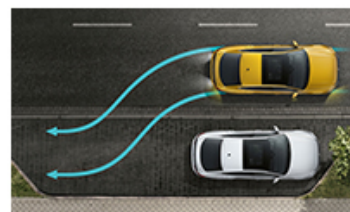

Ceny PLN z VAT

	Essence	Elegance	R-Line
1.5 TSI ACT Evo 150 KM (110 kW) 6 biegów	127 690	-	-
1.5 TSI ACT Evo 150 KM (110 kW) DSG 7 - stopniowa	136 490	147 290	-
2.0 TSI 190 KM (140 kW) DSG 7 - stopniowa	145 890	156 690	159 390
2.0 TSI, 4MOTION 280 KM (206 kW) DSG 7 - stopniowa	-	202 590	205 290
2.0 TDI, SCR 150 KM (110 kW) 6 biegów	146 190	-	-
2.0 TDI, SCR 150 KM (110 kW) DSG 7 - stopniowa	155 890	166 690	-
2.0 TDI, SCR 190 KM (140 kW) 6 biegów	-	166 590	169 290
2.0 TDI, SCR 190 KM (140 kW) DSG 7 - stopniowa	165 490	176 290	178 990
2.0 TDI, SCR, 4MOTION 190 KM (140 kW) DSG 7 - stopniowa	-	186 790	189 490
2.0 TDI Bi-Turbo, SCR, 4MOTION 240 KM (176 kW) DSG 7 - stopniowa	-	199 090	201 790

PakietPremium

dla Essence

za ~~7 420 zł~~ **2 290 zł**

- System nawigacji satelitarnej Discover Media
- System Keyless Access - bezkluczkowy dostęp i uruchamianie pojazdu
- System Rear Assist - kamera cofania

Zyskujesz
5 130 zł

PakietPremium

dla Elegance i R-Line

za ~~10 770 zł~~ **3 490 zł**

- System nawigacji satelitarnej Discover Media
- System Keyless Access - bezkluczkowy dostęp i uruchamianie pojazdu
- Active Lighting System - Reflektory LED High z Dynamic Light Assist

Zyskujesz
7 280 zł

PakietInnowacyjny

dla Elegance i R-line

za ~~7 000 zł~~ **1 990 zł**

- System Area View - system obserwacji otoczenia przez 4 kamery 360 stopni wraz z kamerą cofania
- System Park Assist - wspomaganie parkowania
- Active Info Display - komputer pokładowy z personalizowanym wyświetlaczem

Zyskujesz
5 010 zł